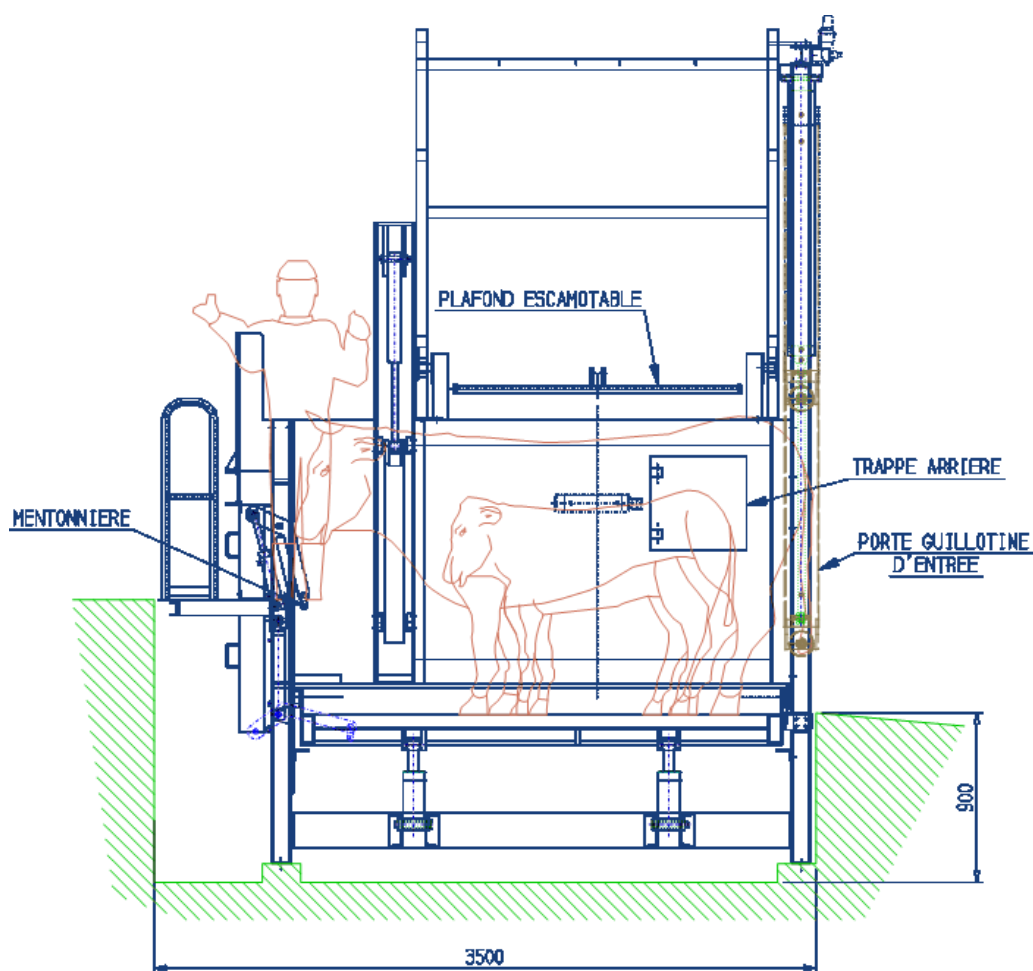

## BOX ASSOMMAGE HYDRAULIQUE BOVINS Traditionnel

Assomage de l'animal en  
toute sécurité

Bonne contention de l'animal  
Conforme au règlement  
Européen 1099/2009

Construction inox  
Robuste

**COUÉDIC MADORÉ**

DES SOLUTIONS GLOBALES POUR  
LES INDUSTRIELS DE LA VIANDE

PROCESS BOVINS

**BOX ASSOMMAGE HYDRAULIQUE**

**Traditionnel**

## FONCTIONNEMENT

Le box permet la contention des bovins pour l'assommage traditionnel.  
Le système de contention avant par ciseaux embarqué sur la porte d'éjection couplé à une mentonnière inversée permet une pleine ouverture pour l'évacuation des animaux.  
La contention de l'animal est également réalisée par un panneau latéral mobile et une trappe arrière.  
Le plancher inclinable permet de maîtriser de la présentation de l'animal sur la berce ou le tapis.  
Le plafond relevable permet un accès par le dessus au box.

## CONCEPTION

- Fabrication inox
- Manœuvre par vérins hydrauliques
- Porte d'entrée guillotine
- Ciseaux de contention
- Trappe arrière
- Mentonnière avant
- Panneau latéral mobile
- Plafond relevable
- Porte d'éjection
- Plancher escamotable