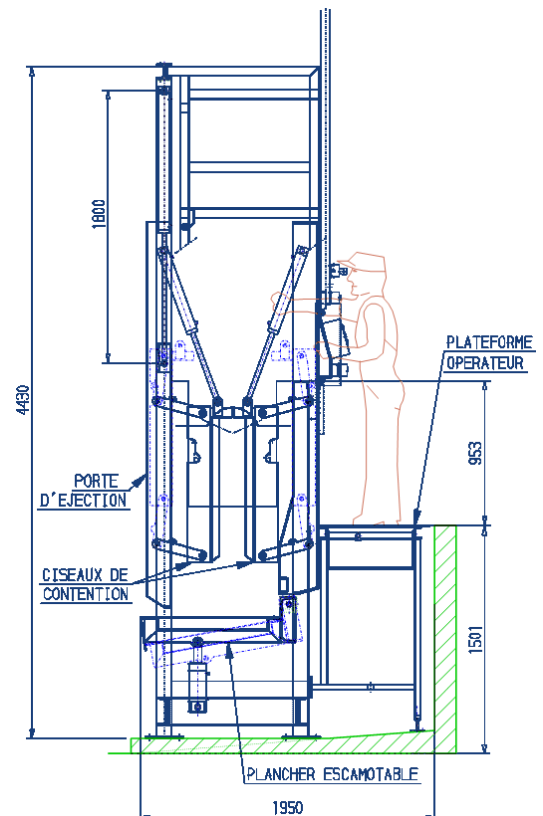

## BOX ASSOMMAGE HYDRAULIQUE BOVINS Traditionnel

Assomage de l'animal en  
toute sécurité

Bonne contention de l'animal  
Conforme au règlement  
Européen 1099/2009

Construction inox  
Robuste

**COUÉDIC MADORÉ**

## FONCTIONNEMENT

Le box permet la contention des bovins pour l'assommage traditionnel.  
Le système de contention avant par ciseaux embarqué sur la porte d'éjection couplé à une mentonnière inversée permet une pleine ouverture pour l'évacuation des animaux.  
La contention de l'animal est également réalisée par un panneau latéral mobile et une trappe arrière.  
Le plancher inclinable permet de maîtriser de la présentation de l'animal sur la berce ou le tapis.  
Le plafond relevable permet un accès par le dessus au box.

## CONCEPTION

- Fabrication inox
- Manœuvre par vérins hydrauliques
- Porte d'entrée guillotine
- Ciseaux de contention
- Trappe arrière
- Mentonnière avant
- Panneau latéral mobile
- Plafond relevable
- Porte d'éjection
- Plancher escamotable